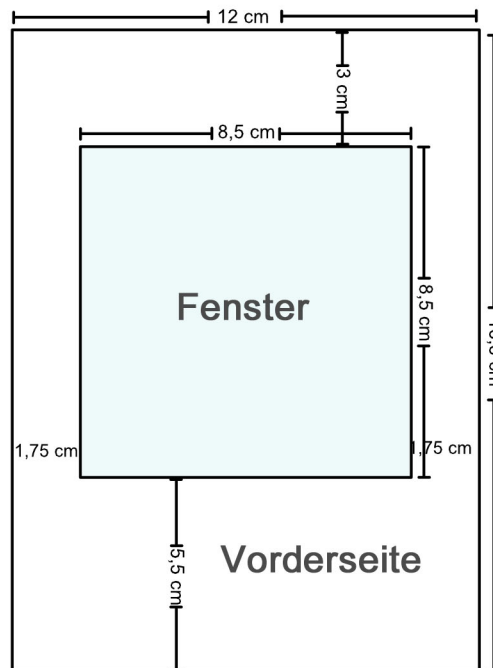

Verpackung für Karten Blended Bloom

Claudia Becht
Unabhängige Stampin' Up! Demonstratorin

Akeleistr. 10
82194 Gröbenzell

Tel: 08142/589 65
Mobil: 0171/99 09 665
Mail: mail@stempelherz.de
Web: <http://stempelherz.de>