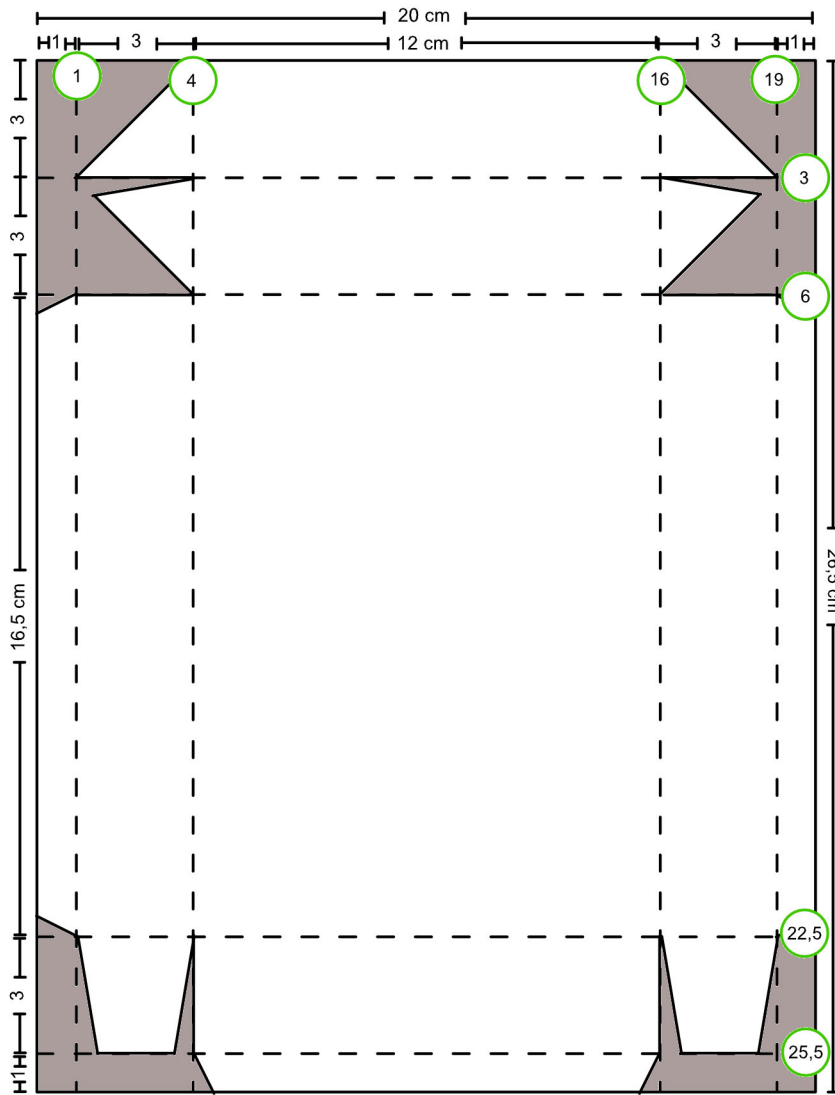

Verpackung für Karten Blended Bloom

Claudia Becht
Unabhängige Stampin' Up! Demonstratorin

Akeleistr. 10
82194 Gröbenzell

Tel: 08142/589 65
Mobil: 0171/99 09 665
Mail: mail@stempelherz.de
Web: <http://stempelherz.de>