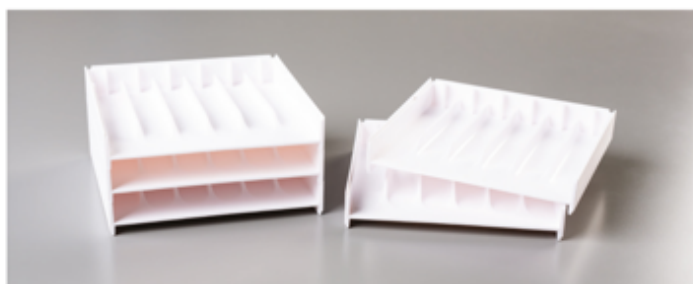

# SYSTEM ZUR AUFBEWAHRUNG

VON STAMPIN' UP!®

JETZT ERHÄLTlich!

Mit dem Aufbewahrungssystem von Stampin' Up! bringst du Ordnung und Stil in dein kreatives Allerlei. Dank Modulen in verschiedenen Formen und Größen kannst du deinen Bastelbereich organisieren, wie es dir gefällt. Hier alle Elemente im Überblick:

**ABLAGEFÄCHER FÜR STEMPELKISSEN UND MARKER** ..... 149168 17,00 € | £13.00

Set mit 5 Ablagefächern aus weißem Kunststoff. Jedes Fach bietet Platz für ein Stempelkissen und einen Stampin' Write Marker (oder einen Aquarellstift). Die Fächer lassen sich aufeinanderstapeln oder mit anderen Aufbewahrungselementen kombinieren. Zum Schutz der Oberfläche und damit nichts verrutscht, sind Silikonfüße enthalten: Einfach Folie abziehen und befestigen. Maße pro Fach: 5" x 5" x 7/8" (12,7 x 12,7 x 2,2 cm).

**STAMPIN' BLENDS ABLAGEFÄCHER** ..... 149169 17,00 € | £13.00

Set mit 5 Ablagefächern aus weißem Kunststoff. Die Fächer lassen sich aufeinanderstapeln oder mit anderen Aufbewahrungselementen kombinieren. Zum Schutz der Oberfläche und damit nichts verrutscht, sind Silikonfüße enthalten: Einfach Folie abziehen und befestigen. In jedes Ablagefach passen 6 Stampin' Blends Marker. Maße pro Fach: 5" x 5" x 7/8" (12,7 x 12,7 x 2,2 cm).

**OFFENER ABLAGEWÜRFEL** ..... 149171 12,00 € | £9.25

Ein Würfel-Element aus weißem Kunststoff. Dank der offenen Vorderseite lässt sich hierin kleines Zubehör wie Accessoires, Klebmittel, Band und mehr ordentlich verstauen. Zum Schutz der Oberfläche und damit nichts verrutscht, sind Silikonfüße enthalten: Einfach Folie abziehen und befestigen. 5" x 5" x 4-1/16" (12,7 x 12,7 x 10,3 cm).