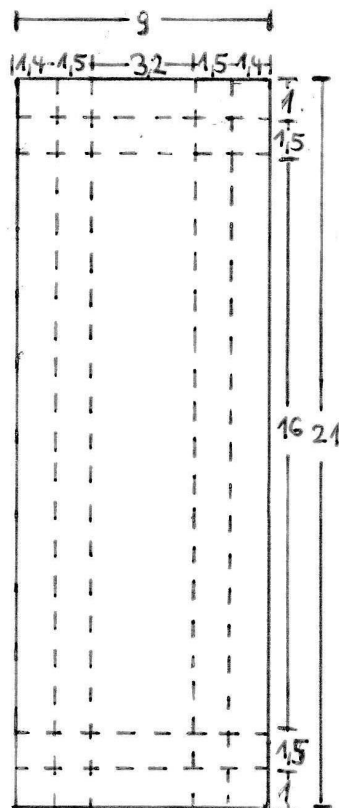

Verpackung Schogetten

Material

- Extrastarker Farbkarton Vanille (#140490)
- Stempelset Herbstanfang (#145171)
- Stanze Blätterzweig (#144667)
- Produktpaket Herbstanfang (Stempelset & Stanze 10% günstiger! (#146023)
- Klassisches Stempelkissen Olivgrün (#126953)
- Klassisches Stempelkissen Limette (#144086)
- Klassisches Stempelkissen Espresso (#126974)
- Designerpapier Herbstimpressionen (#144613)
- Papierschere (#103579)
- Stanze Fähnchen (#138292)
- Papierschneider (#129722)
- Papierfalter (#102300)
- Juteband (#141487)
- Abreiß-Klebeband (#138995)
- Flink-Fix-Spezialklebeband (#129026)
- Stampin' Dimensionals (#104430)
- Miniklebepunkte (#103683)

Unterteil Box

Hülle Box (12,8 x 16,1 cm)

kurze Seite (12,8 cm) anlegen und falzen bei:
3,2 - 4,8 - 8 - 9,6 cm

Banderole (11 x 2,5 cm)

lange Seite (11 cm) anlegen und falzen bei:
2,3 - 4,1 - 7,6 - 9,4 cm

Juteband (ca. 10,5 cm)

Beide kurze Seiten falzen bei: 1,4 & 2,9 cm
Beide lange Seiten falzen bei: 1 & 2,5 cm