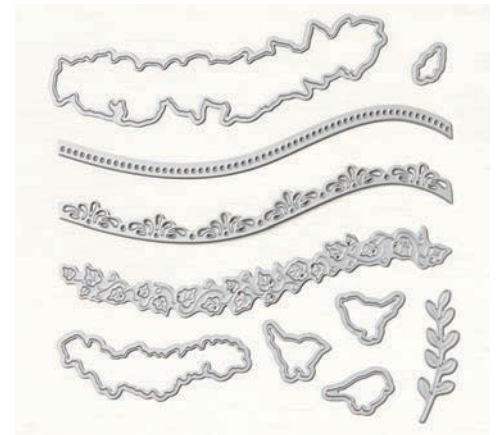

PRODUKTPAKET SCHÖN SCHWUNGVOLL

156230 56,00 € **50,25 €** | £43,00 **£38.50** • Erhältlich in Englisch und Französisch
Das Produktpaket Schön schwungvoll besteht aus dem Stempelset Schön schwungvoll und den Stanzformen Mit Schwung.

STEMPELMOTIVE IN 60 %

ORIGINALGRÖSSE

STEMPELSET SCHÖN SCHWUNGVOLL

(Empfohlene transparente Blöcke: a, b, d, h, i)

12 Klarsichtstempel • Erhältlich in Englisch und Französisch
Passend zu den Stanzformen Mit Schwung