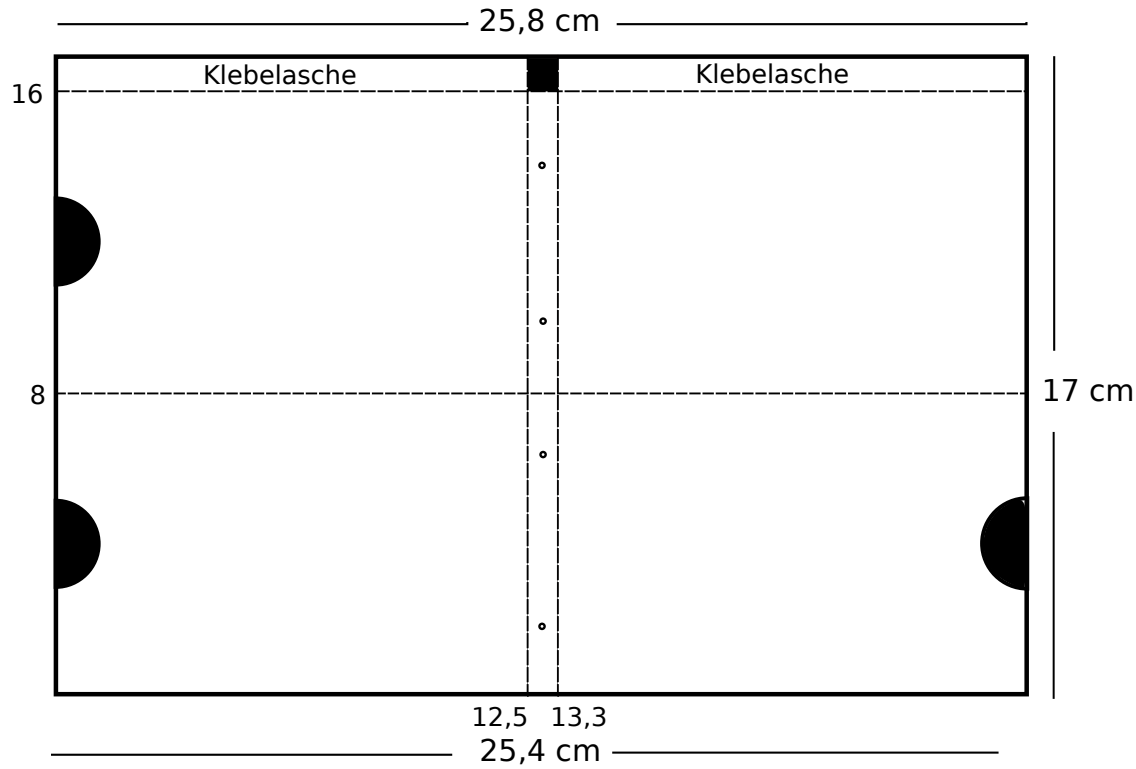

Marmeladenmini

Material:

Album:

- CS Savanne 17cm (falzen bei 8 - 16) x 25,8cm (falzen bei 12,5 - 13,3)
- CS Savanne 17cm (falzen bei 8 - 16) x 25,4cm (falzen bei 12,4 - 13)
- CS Chili 8cm x 11,5cm (falzen bei 4 - 4,8 / Schließlasche)
- CS Limone 7,5cm x 6cm (Verzierung Schließlasche)
- CS Chili 2x 12cm x 7,5cm (Verzierung Album)
- DP Festival der Vielfalt 2x 11,5cm x 7cm (Verzierung Album)
- Lochwerkzeug oder Crop-a-dile
- 2 Ösen
- Magnet oder Klettverschluss
- Doppelseitiges Klebeband
- Snail
- Kordel
- Framelits "Labels Collection" (drittkleinste Form - #125598)
- Framelits "Winterkollektion"
- Stempelset "Scentsational Season"
- Eckenabründer
- Kreisstanze 1"

Rezeptkarten:

- CS Savanne 4x 12cm x 7,5cm
- 8x Rezeptkarten 11,5cm x 7cm