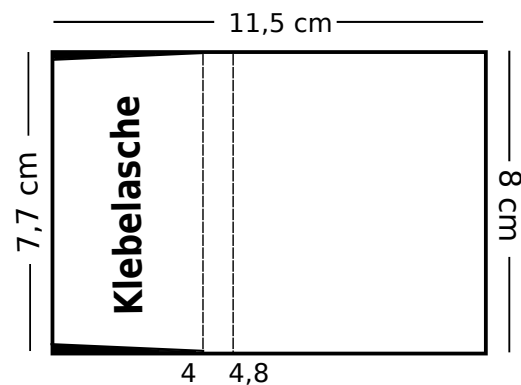

Marmeladenmini

Material:

Album:

- CS Savanne 17cm (falzen bei 8 - 16) x 25,8cm (falzen bei 12,5 - 13,3)
- CS Savanne 17cm (falzen bei 8 - 16) x 25,4cm (falzen bei 12,4 - 13)
- CS Chili 8cm x 11,5cm (falzen bei 4 - 4,8 / Schließlasche)
- CS Limone 7,5cm x 6cm (Verzierung Schließlasche)
- CS Chili 2x 12cm x 7,5cm (Verzierung Album)
- DP Festival der Vielfalt 2x 11,5cm x 7cm (Verzierung Album)
- Lochwerkzeug oder Crop-a-dile
- 2 Ösen
- Magnet oder Klettverschluss
- Doppelseitiges Klebeband
- Snail
- Kordel
- Framelits "Labels Collection" (drittkleinste Form - #125598)
- Framelits "Winterkollektion"
- Stempelset "Scentsational Season"
- Eckenabründer
- Kreisstanze 1"

Rezeptkarten:

- CS Savanne 4x 12cm x 7,5cm
- 8x Rezeptkarten 11,5cm x 7cm