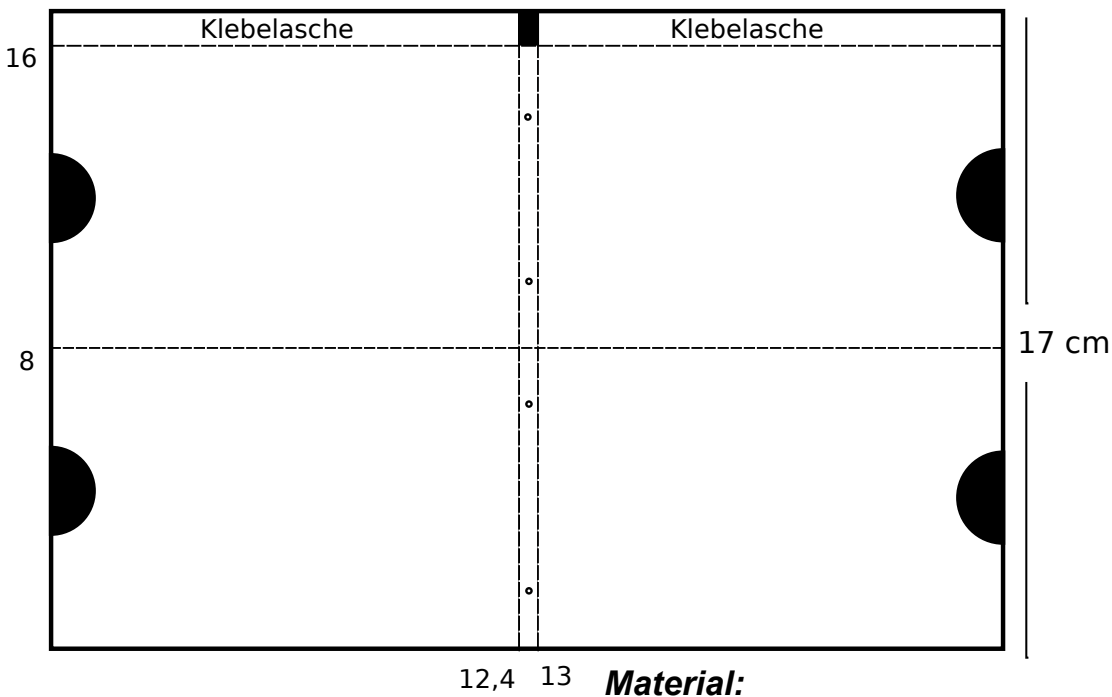

Marmeladenmini

Material:

Album:

- CS Savanne 17cm (falzen bei 8 - 16) x 25,8cm (falzen bei 12,5 - 13,3)
- CS Savanne 17cm (falzen bei 8 - 16) x 25,4cm (falzen bei 12,4 - 13)
- CS Chili 8cm x 11,5cm (falzen bei 4 - 4,8 / Schließlasche)
- CS Limone 7,5cm x 6cm (Verzierung Schließlasche)
- CS Chili 2x 12cm x 7,5cm (Verzierung Album)
- DP Festival der Vielfalt 2x 11,5cm x 7cm (Verzierung Album)
- Lochwerkzeug oder Crop-a-dile
- 2 Ösen
- Magnet oder Klettverschluss
- Doppelseitiges Klebeband
- Snail
- Kordel
- Framelits "Labels Collection" (drittkleinste Form - #125598)
- Framelits "Winterkollektion"
- Stempelset "Scentsational Season"
- Eckenabründer
- Kreisstanze 1"

Rezeptkarten:

- CS Savanne 4x 12cm x 7,5cm
- 8x Rezeptkarten 11,5cm x 7cm