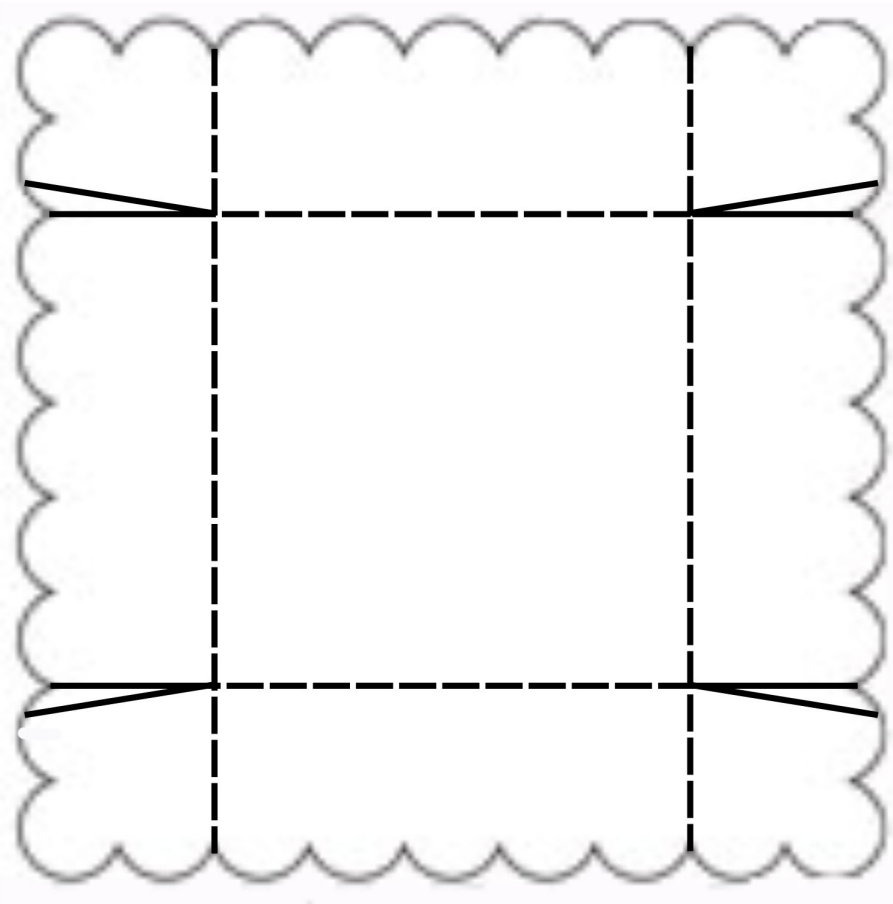

## Schnittplan Deckel "Quadratische Schachtel Wellenquadrat"

**Claudia Becht**

Unabhängige Stampin' Up! Demonstratorin

Akeleistr. 10  
82194 Gröbenzell

Tel: 08142/589 65

Mobil: 0171/99 09 665

Mail: [mail@stempelherz.de](mailto:mail@stempelherz.de)