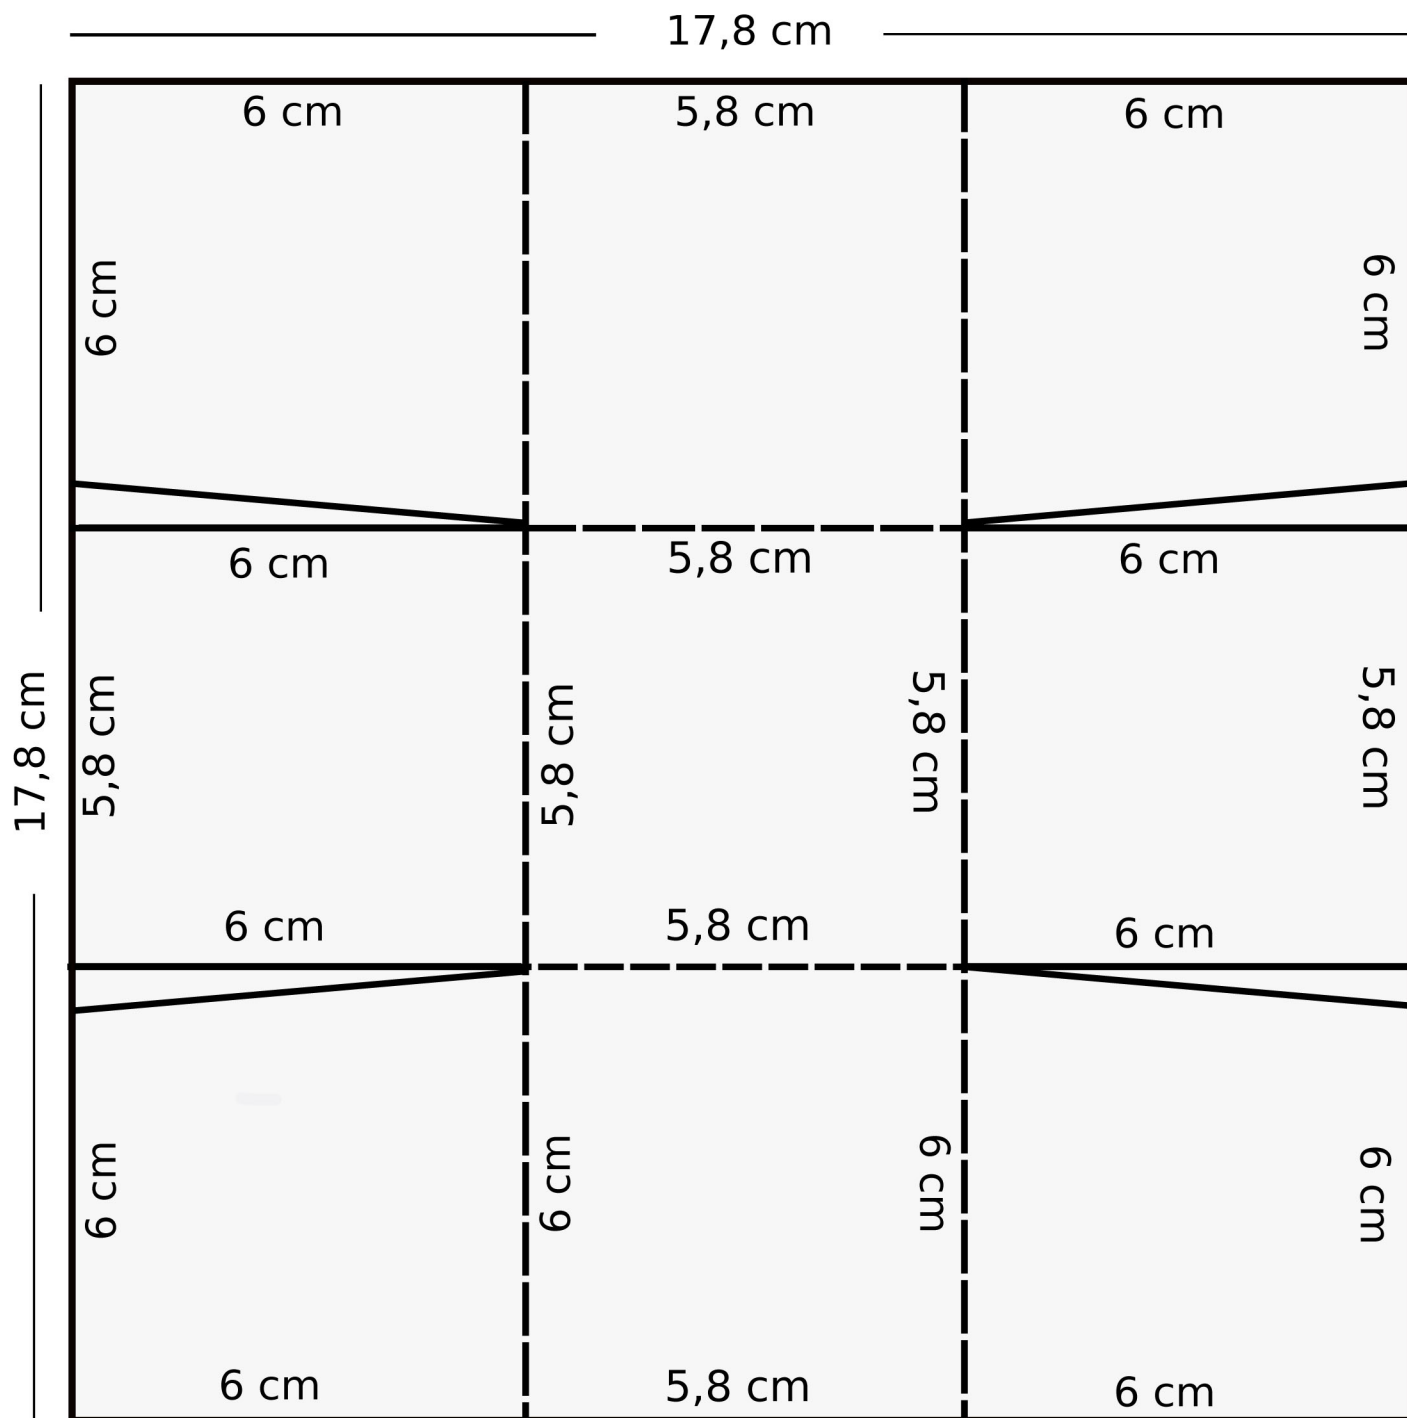

# Schnittplan Unterteil „Quadratische Schachtel Wellenquadrat“

**Claudia Becht**

Unabhängige Stampin' Up! Demonstratorin

Akeleistr. 10  
82194 Gröbenzell

Tel: 08142/589 65  
Mobil: 0171/99 09 665  
Mail: [mail@stempelherz.de](mailto:mail@stempelherz.de)  
Web: <http://stempelherz.de>