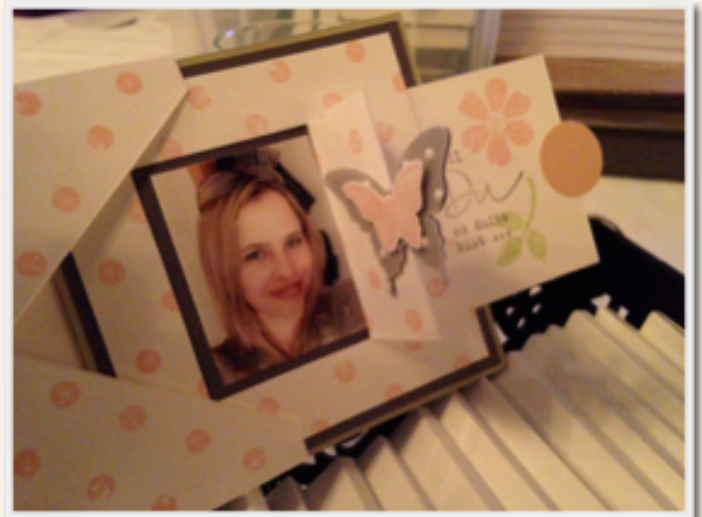

Materialliste Ziehkarte

CS Saharasant 9 cm x 9 cm

CS Rosenrot 8,5 cm x 8,5 cm

DP 8 cm x 8 cm

CS Flüsterweiß 8 cm x 8 cm

CS Flüsterweiß 7 cm x 5,5 cm

2x 3/4"-Kreise

1x 3/4"-Kreis als Schablone

Cutter

Snail, Selbstklebestreifen

Bei Karte mit Umschlag:

CS Saharasant 2 cm x 3 cm (dient als Gegenstück für den Stopper)

Umschlag:

CS Flüsterweiß 6" x 6" (Umschlag)

CS Flüsterweiß 4,5 cm x 1 cm (dient als Stopper)

Dimensionals

Stanze Eckenabrunder

Evtl. ca. 58 cm Band