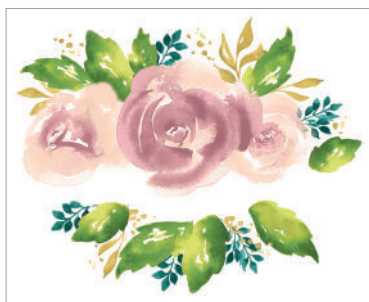

INSTRUCTIONS • INSTRUCTIONS • ANLEITUNG • INSTRUCTIES

PAINTED WISHES KIT
KIT SOUHAITS AU PINCEAU
KREATIVSET GEMALTE WÜNSCHE
CREATIEVE SET ROMANTISCHE ROZEN

GET STARTED • ALLONS-Y ! • ERSTE SCHRITTE • AAN DE SLAG

KIT COMPONENTS • CONTENU DU KIT • BESTANDTEILE DES SETS • INHOUD VAN DE SET

CONTAINS SUPPLIES FOR 9 CARDS AND 9 ENVELOPES
COMPREND DE QUOI CRÉER 9 CARTES ET 9 ENVELOPPES
ENTHÄLT ZUBEHÖR FÜR 9 KARTEN UND 9 UMSCHLÄGE
BEVAT BENODIGDHEDEN VOOR 9 KAARTEN EN 9 ENVELOPPEN

SU-BEGINNER.COM

Learn stamping basics when you scan this QR code.
Apprenez les bases des loisirs créatifs grâce à ce code QR.
Scannen Sie diesen QR-Code, um Stempelbasics kennenzulernen.
Scan deze QR-code voor een kennismaking met stempelen.

SU-KITS.COM

Watch detailed instructions for this kit when you scan this QR code.
Regardez les instructions détaillées de ce kit en suivant le lien de ce code QR.
Mit diesem QR-Code gelangen Sie zu einer detaillierten Videoanleitung.
Scan deze QR-code om gedetailleerde instructies te bekijken.

COORDINATING STAMPIN' UP!® COLORS: Garden Green, Lemon Lime Twist, Moody Mauve, Petal Pink, Pretty Peacock, Wild Wheat

COULEURS STAMPIN' UP! COORDONNÉES : Vert jardin, Limonade à la limette, Mauve mélancolique, Pétale rose, Paon pimpant, Blé sauvage

ABGESTIMMT AUF DIE STAMPIN' UP!-FARBEN: Gartengrün, Limette, Malve, Blütenrosa, Pfauengrün, Wilder Weizen

BIJPASSENDE STAMPIN' UP!-KLEUREN: Garden Green, Lemon Lime Twist, Moody Mauve, Petal Pink, Pretty Peacock, Wild Wheat

#1

#2

#3