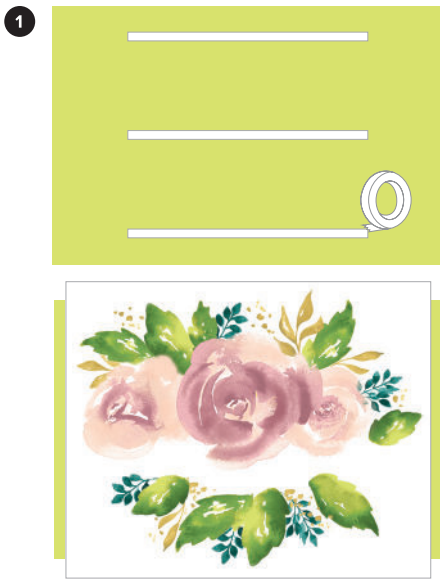

**ABGESTIMMT AUF DIE STAMPIN' UP!-FARBEN:** Gartengrün, Limette, Malve, Blütenrosa, Pfauengrün, Wilder Weizen

**BIJPASSENDE STAMPIN' UP!-KLEUREN:** Garden Green, Lemon Lime Twist, Moody Mauve, Petal Pink, Pretty Peacock, Wild Wheat

#1

#2

#3

#1

#2

#3